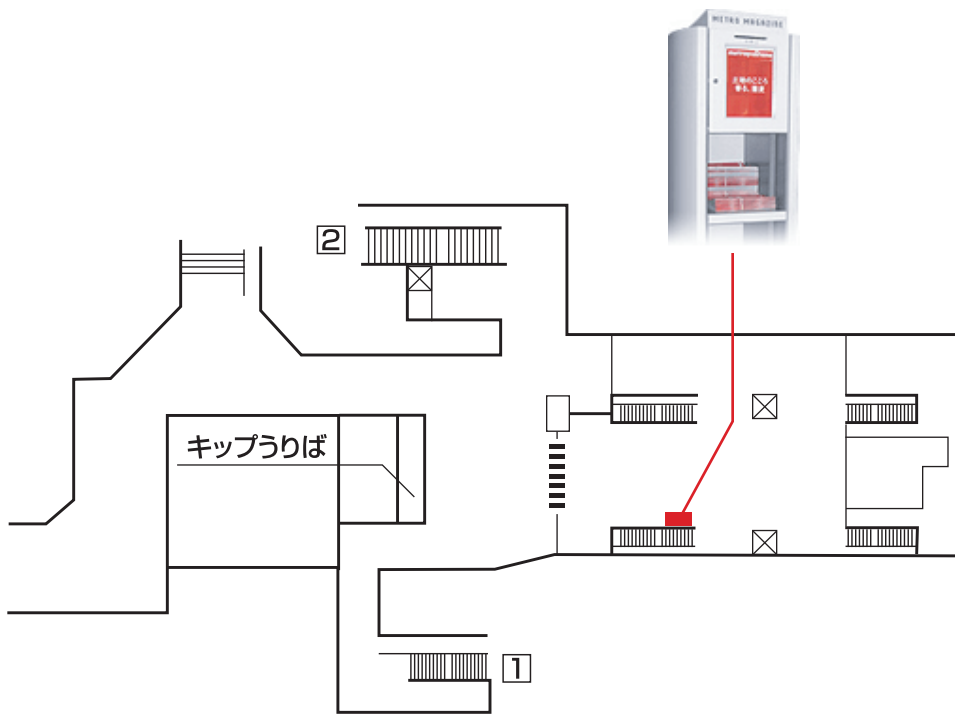

西新宿駅

Nishi - shinjuku Sta.

配布場所 MAP

丸ノ内線

左のラックのマークが目印です。