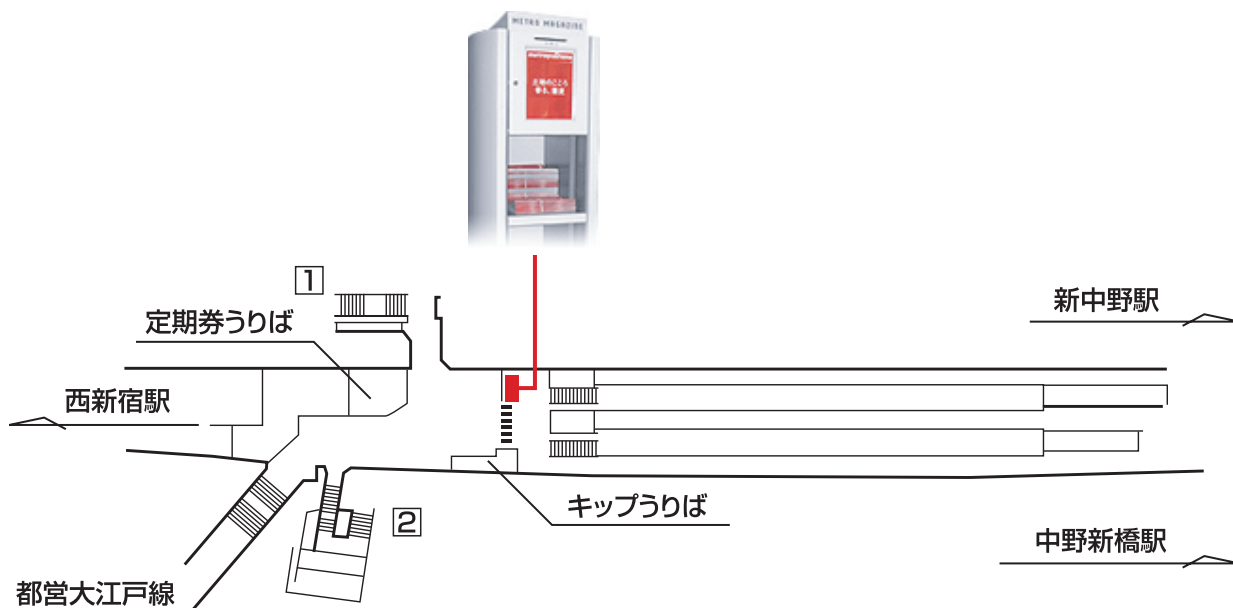

中野坂上駅

Nakano - sakaue Sta.

配布場所 MAP

丸ノ内線

左のラックのマークが目印です。